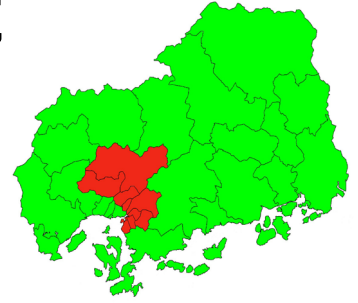

# オープンスクール・学校イベント日程一覧

School Information

## 広島地区 ③

(広島市東区・安佐南区・安佐北区・安芸区・安芸郡)  
の学校へ行ってみよう！

公立…**公** 私立…**私** 国立…**国** 校内イベント…**校**内 校外イベント…**校**外 オンラインイベント…**WEB**  
見学会…**見** 説明会…**説** 相談会…**相** 体験授業…**授** 部活体験…**部** 体験模試…**模** その他体験…**他**

**公**