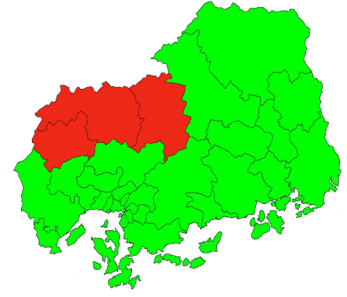

オープンスクール・学校イベント日程一覧

School Information

芸北地区

(山県郡・安芸高田市)
の学校へ行ってみよう！

公立…**公** 私立…**私** 国立…**国** 校内イベント…**校**内 校外イベント…**校**外 オンラインイベント…**WEB**
見学会…**見** 説明会…**説** 相談会…**相** 体験授業…**授** 部活体験…**部** 体験模試…**模** その他体験…**他**

公 加計・芸北分校 山県郡北広島町川小田 10075-15

日程	イベント名	開催場所	イベント内容など	申込	申込期限
	イベント予定はありません				

公 加計 山県郡安芸太田町加計 3780-1

日程	イベント名	開催場所	イベント内容など	申込	申込期限
	イベント予定はありません				

公 千代田 山県郡北広島町有間 600-1

日程	イベント名	開催場所	イベント内容など	申込	申込期限
	イベント予定はありません				